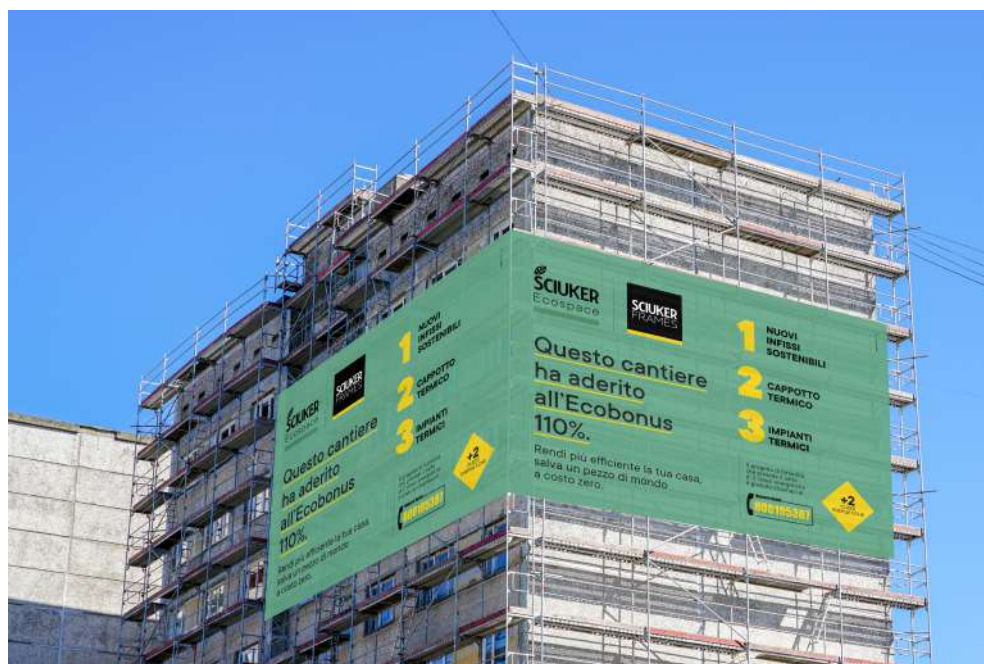

## SCIUKER ECOSPACE FIRMA IL SETTIMO CONTRATTO D'APPALTO DAL VALORE DI 3,1 MLN € E CONTINUA LA RIQUALIFICAZIONE ENERGETICA DI EDIFICI PER CITTÀ SEMPRE PIÙ SOSTENIBILI.

**SEDE**  
SCIUKER FRAMES SpA  
83020 CONTRADA (AV)  
ITALY  
Area P.I.P. - Via Fratte  
T. +39 0825 74984  
Numero Verde: 800 195387  
info@sciuker.it

### *Il backlog di Sciuker Ecospace si attesta a 11 Mln €*

Avellino, 4 novembre 2020 – Sciuker Frames S.p.A. (“**Sciuker Frames**”) - azienda innovativa attiva sia nella eco-progettazione, produzione, in chiave di economia circolare di finestre ecosostenibili e sia in opere di efficientamento e riqualificazione di edifici, quotata sul mercato AIM Italia, gestito da Borsa Italiana S.p.A. – comunica che Sciuker Ecospace ha firmato il settimo contratto d'appalto per l'efficientamento di un nuovo complesso residenziale dal valore di 3,1 Mln € in qualità di *General Contractor*.